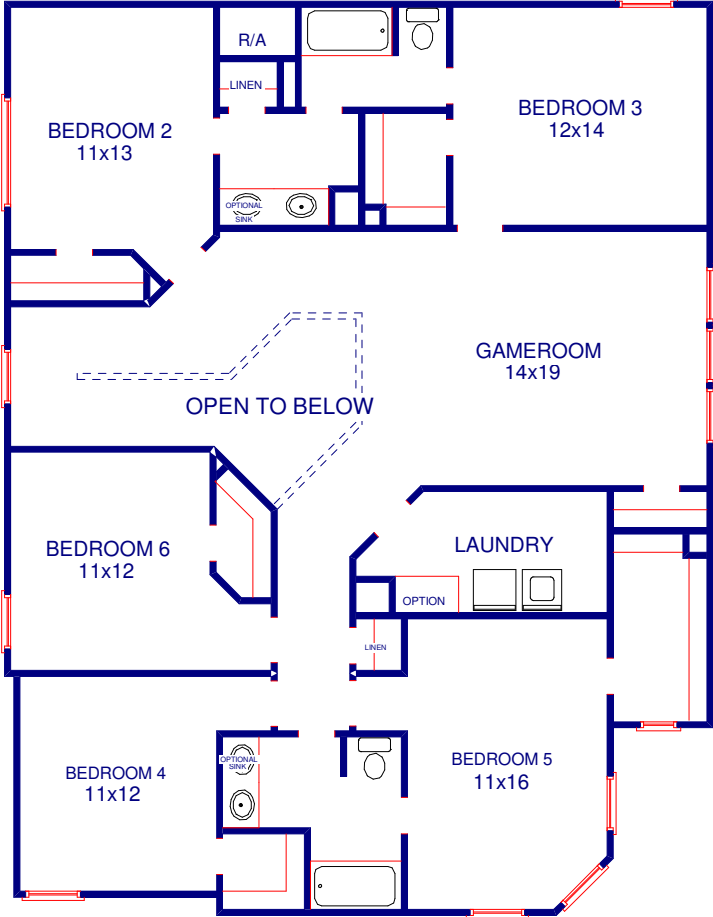

# POSTWOOD HOMES

PLAN 368

3601 SQ FT