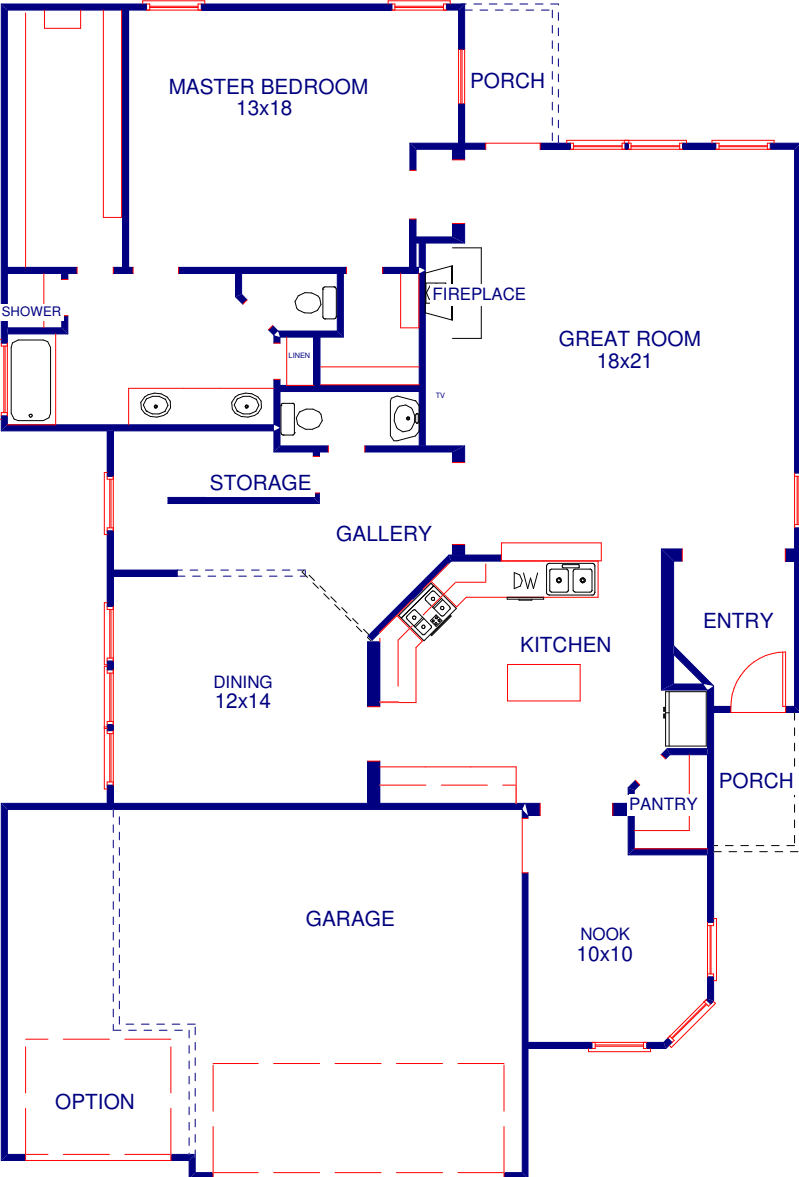

# POSTWOOD HOMES

PLAN 368

3601 SQ FT